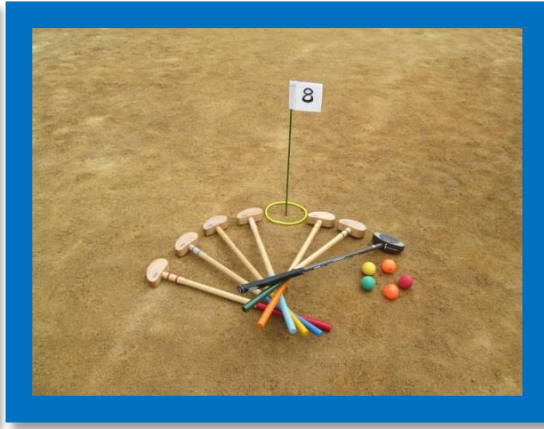

○ 次のページに色のついた部分のプログラムについての様子が掲載されています。

プログラムの様子

ウインディ広瀬川で行っているプログラムの様子を少し紹介したいと思います☆

○ニュースポーツ：簡単なレクリエーションで、身体を動かすプログラムとして行っています。

○園芸：季節に合わせて野菜を育てています。収穫した野菜は調理実習で使用しています。

○調理実習：週末の夕食は利用者の皆さんと一緒に作ります。職員も一緒に作るので、調理をしたことがない方でも安心ですよ。